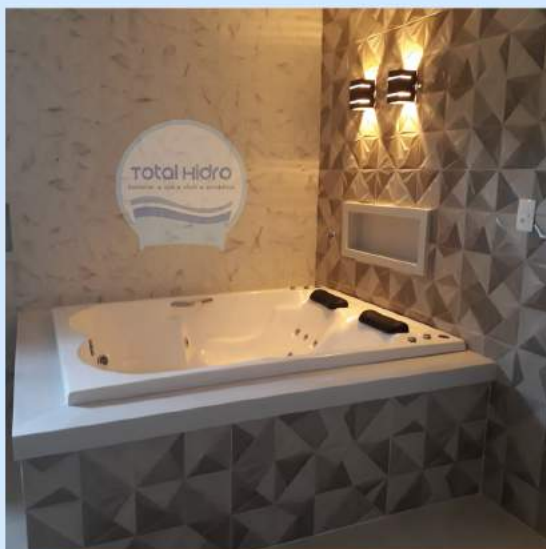

Banheira Dupla Grécia Master Aba Reta
(Fabricação Total Hidro)

<i>comprimento</i>	<i>largura</i>	<i>altura</i>	<i>acomodação</i>	<i>capacidade</i>
<i>1.80 m</i>	<i>1.40 m</i>	<i>0.50 m</i>	<i>02 lugares</i>	<i>400 l</i>

Configuração Simples:

- 04 Jatos Grandes
- 06 Mini Jatos
- 02 Controladores de Ar (Pressão de Jatos)
- 01 Válvula de Sucção (Alimentação de Motobomba)
- 01 Válvula de Fundo (Ralo)
- 01 Válvula Ladrão Misturador (Entrada de Água)
- 01 Par de Travesseiros
- 01 Par de alças em Inox
- 01 Motobomba de 1.0 cv Super Potente
- 01 Botão Pneumático

Configuração Intermediário:

- 04 Jatos Grandes
- 06 Mini Jatos
- 02 Controladores de Ar (Pressão de Jatos)
- 01 Válvula de Sucção (Alimentação de Motobomba)
- 01 Válvula de Fundo (Ralo)
- 01 Válvula Ladrão Misturador (Entrada de Água)
- 01 Par de Travesseiros
- 01 Par de Alças em Inox
- 01 Motobomba de 1.0 cv Super Potente
- 01 Aquecedor Digital com Sensor de Nível

Configuração Completa:

- 04 Jatos Grandes
- 08 Mini Jatos
- 03 Controladores de Ar (Pressão de Jatos)
- 01 Válvula de Sucção (Alimentação de Motobomba)
- 01 Válvula de Fundo (Ralo)
- 01 Válvula Ladrão Misturador (Entrada de Água)
- 01 Par de Travesseiros
- 01 Par de Alças em Inox
- 01 Motobomba de 1.5 cv Super Potente
- 01 Aquecedor Digital com Sensor de Nível
- 01 Cromoterapia com 2 Pontos em Leds e Cores Rotativas

Configuração Luxo:

- 06 Jatos Grandes
- 12 Mini Jatos
- 02 Controladores de Ar (Pressão de Jatos)
- 02 Válvulas de Sucção (Alimentação de Motobomba)
- 01 Válvula de Fundo (Ralo)
- 01 Válvula Ladrão Misturador (Entrada de Água)
- 01 Par de Travesseiros
- 01 Par de Alças em Inox
- 02 Motobomba de 1.0 cv Super Potente
- 01 Aquecedor Digital com Sensor de Nível
- 01 Botão Acionador
- 01 Cromoterapia com 2 pontos em Leds e Cores Rotativas
- 01 Ozônio

Itens Opcionais:

- 01 Tampa de Inspeção