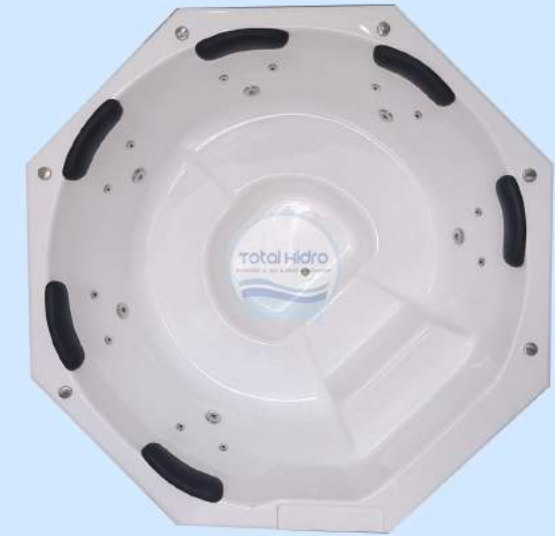

Banheira SPA Hidro Caribe
(Fabricação Total Hidro)

<i>comprimento</i>	<i>largura</i>	<i>altura</i>	<i>acomodação</i>	<i>capacidade</i>
<i>2.00 m</i>	<i>2.00 m</i>	<i>0.92 m</i>	<i>06 lugares</i>	<i>1000 l</i>

02 camas (08 assentos)

Configuração Simples:

- 8 Jatos Grandes
- 02 Controladores de Ar
- 01 Válvula de Sucção
- 01 Válvula de Fundo
- 01 Válvula Ladrão Misturador
- 01 Motobomba 1.0 CV Super Potente
- 06 Travesseiros
- 01 Aquecedor Digital com Sensor de Nível 8000w
- Base Autoportante com Pre-Instalação

Configuração Intermediário:

- 06 Jatos Grandes
- 12 Mini Jatos
- 04 Controladores de ar
- 02 válvula de sucção
- 01 Válvula de fundo
- 01 Válvula de Ladrão Misturador
- 02 Motobombas 1.0 cv Super Potente
- 06 Travesseiros Anatômicos
- 01 Aquecedor Digital Com
- 01 Botão Pneumatico Sensor De Nível 8000W
- 01 Cromoterapia de 2 Pontos Led
- Base Autoportante com Pre-Instalação

Configuração Completa:

- 06 Jatos Grandes
- 12 Mini Jatos
- 06 Controladores de Ar
- 02 Válvulas de sucção
- 01 Válvula De Fundo
- 01 Válvula De Ladrão Misturador
- 01 Botão Pneumático
- 02 Motobombas 1.0 CV Super Potente
- 06 Travesseiros Anatômicos
- 01 Aquecedor Digital Com Sensor De Nível 8000W
- 01 Cromoterapia de 2 Pontos De Led
- 01 Kit Filtro + Motobomba de 1/2 cv + Timer, + 1 Jato Grande + Sucção
- 01 Ozônio
- 01 Base autoportante com Pre-Instalação

Configuração Luxo:

- 06 Jatos Grandes
- 18 Mini Jatos
- 06 Controladores de Ar
- 02 Válvulas de sucção
- 01 Válvula De Fundo
- 01 Válvula De Ladrão Misturador
- 01 Botão Pneumático
- 02 Motobombas 1.5 cv Super Potente
- 06 Travesseiros Anatômicos
- 01 Aquecedor Digital Com Sensor de Nível 8000W
- 01 Cromoterapia de 2 Pontos De Led
- 01 kit Filtro + Motobomba de 1/2 cv + Sucção + Jato Grande + Timer
- 01 Ozônio
- 01 Tampão térmico
- 01 kit Cascata + Motobomba + Acionador
- 01 Air Blower
- 01 Base Autoportante com Pré-Instalação