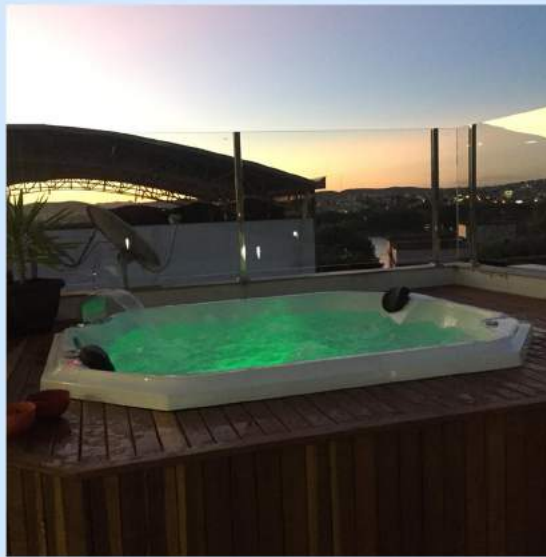

**Banheira SPA Hidro Junior**  
(Fabricação Total Hidro)

comprimento	largura	altura	acomodação	capacidade
2.10 m	1.80 m	0.83 m	06 lugares	800 l

02 camas (05 assentos)

**Configuração Simples:**

- 08 Jatos Grandes
- 02 Controladores de Ar
- 01 Válvula de Sucção
- 01 Válvula de Fundo
- 01 Válvula Ladrão Misturador
- 01 Motobomba 1.0 cv Super Potente
- 06 Travesseiros Anatômicos
- 01 Aquecedor Digital com Sensor de Nível 8000W