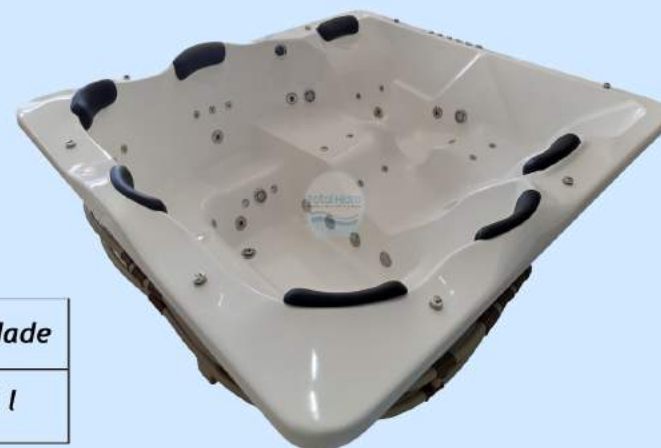

Banheira SPA Hidro Copacabana
(Fabricação Total Hidro)

<i>comprimento</i>	<i>largura</i>	<i>altura</i>	<i>acomodação</i>	<i>capacidade</i>
<i>2.40 m</i>	<i>2.20 m</i>	<i>0.90 m</i>	<i>07 lugares</i>	<i>1700 l</i>

02 camas (05 assentos)

Configuração Simples:

- 08 Jatos Grandes
- 04 Controladores de Ar
- 01 Válvula de sucção
- 01 Válvula de fundo
- 01 Válvula Ladrão Misturador
- 01 Motobomba 1.0 cv Super Potente
- 07 Travesseiros Anatômicos
- 01 Aquecedor Digital com sensor de nível 8000W

Configuração Intermediário:

- 08 Jatos Grandes
- 16 Mini Jatos
- 06 Controladores de ar
- 01 Válvula de Fundo
- 01 Válvula Ladrão Misturador
- 02 Válvulas de Sucções
- 01 Aquecedor Digital com Sensor de Nível 8000W
- 02 Moto Bomba 1.0 cv Super Potente
- 07 Travesseiros Anatômicos
- 01 Cromoterapia de 4 Pontos de led
- 01 Botão Pneumático

Configuração Completa:

- 10 Jatos Grandes
- 28 Mini Jatos
- 08 Controladores de ar
- 01 Válvula de Fundo
- 01 Válvula Ladrão Misturador
- 04 Válvula de sucção
- 01 Aquecedor Digital com sensor de nível 8000W
- 03 Motobomba 1.0 cv Super Potente
- 01 Cromoterapia de 4 Pontos de Led
- 02 Botões Pneumáticos
- 07 Travesseiros Anatômicos
- 01 Filtro + Motobomba+ Acionador
- 01 Ozônio

Configuração Luxo:

- 10 Jatos Grandes
- 28 Mini Jatos
- 08 Controladores de ar
- 01 Válvula de Fundo
- 01 Válvula Ladrão Misturador
- 04 Válvulas de Sucções
- 01 Aquecedor Digital com sensor de nível 8000W
- 03 Motobomba de 1.0 cv Super Potente
- 01 Cromoterapia de 4 pontos
- 02 Botões Pneumáticos
- 07 Travesseiros Anatômicos
- 01 Filtro + Motobomba + Acionador
- 01 Ozônio
- 01 Cascata
- 01 Air blower
- 01 Tampão Térmico