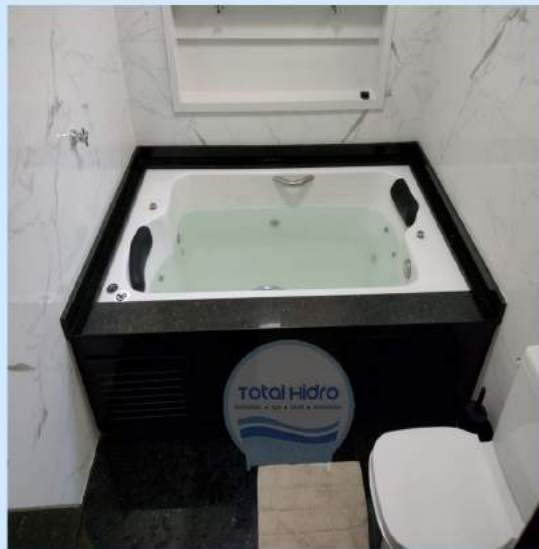

Configuração Simples:

- 04 Jatos Grandes
- 01 Controlador de Ar (Pressão de Jatos)
- 01 Válvula de Sucção (Alimentação de Motobomba)
- 01 Válvula de Fundo (Ralo)
- 01 Válvula Ladrão Misturador (Entrada de Água)
- 01 Par de Travesseiros
- 01 Par de Alças em Inox
- 01 Motobomba de 1/2 cv Super Potente

Configuração Intermediário:

- 04 Jatos Grandes
- 06 Mini Jatos
- 02 Controladores de Ar (Pressão de Jatos)
- 01 Válvula de Sucção (Alimentação de Motobomba)
- 01 Válvula de Fundo (Ralo)
- 01 Válvula Ladrão Misturador (Entrada de Água)
- 01 Par de Travesseiros
- 01 Par de Alças em Inox
- 01 Motobomba de 1.0 cv Super Potente
- 01 Aquecedor Digital com Sensor de Nível

Configuração Completa:

- 04 Jatos Grandes
- 06 Mini Jatos
- 02 Controladores de Ar (Pressão de Jatos)
- 01 Válvula de Sucção (Alimentação de Motobomba)
- 01 Válvula de Fundo (Ralo)
- 01 Válvula Ladrão Misturador (Entrada de Água)
- 01 Par de Travesseiros
- 01 Par de Alças em Inox
- 01 Motobomba de 1.0 cv Super Potente
- 01 Aquecedor Digital com Sensor de Nível
- 01 Cromoterapia com 2 Pontos em Leds e Cores Rotativas

Itens Opcionais:

- 01 Tampa de Inspeção
- 01 Ozônio