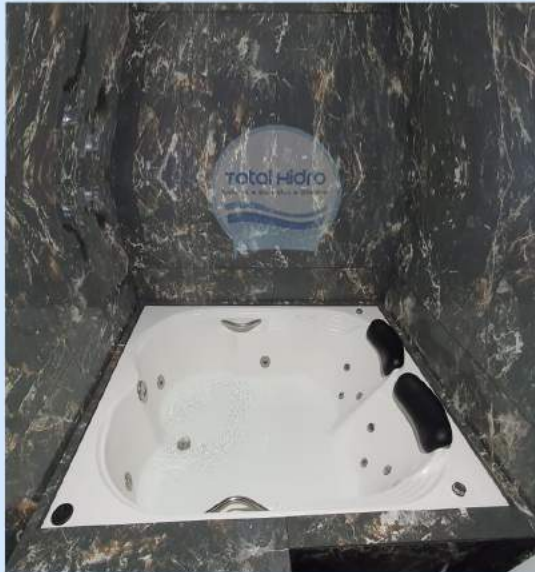

**Itens Opcionais:**

- 01 Tampa de Inspeção

**Banheira Dupla Itálica  
(Fabricação Total Hidro)**

<i>comprimento</i>	<i>largura</i>	<i>altura</i>	<i>acomodação</i>	<i>capacidade</i>
1.50 m	1.20 m	0.43 m	02 lugares	220 l
1.60 m	1.20 m	0.43 m	02 lugares	240 l
1.70 m	1.20 m	0.43 m	02 lugares	260 l
1.80 m	1.20 m	0.43 m	02 lugares	280 l