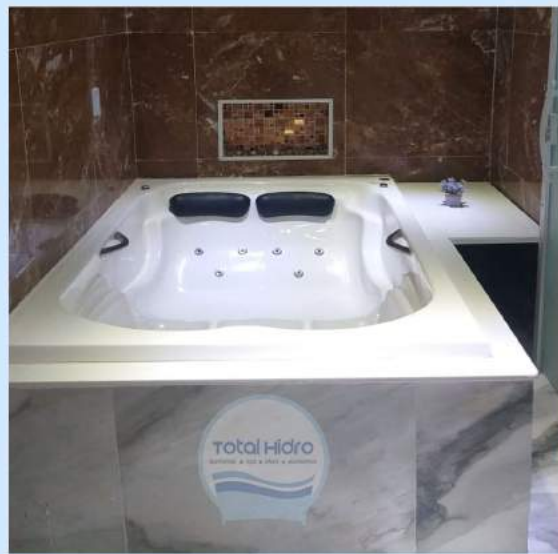

Banheira Dupla Grécia (Fabricação Total Hidro)

<i>comprimento</i>	<i>largura</i>	<i>altura</i>	<i>acomodação</i>	<i>capacidade</i>
<i>1.70 m</i>	<i>1.20 m</i>	<i>0.48 m</i>	<i>02 lugares</i>	<i>290 l</i>
<i>1.80 m</i>	<i>1.20 m</i>	<i>0.48 m</i>	<i>02 lugares</i>	<i>300 l</i>

Configuração Simples:

- 04 Jatos Grandes
- 01 Controlador de Ar (Pressão de Jatos)
- 01 Válvula de Sucção (Alimentação de Motobomba)
- 01 Válvula de Fundo (Ralo)
- 01 Válvula Ladrão Misturador (Entrada de Água)
- 01 Par de Travesseiros
- 01 Par de Alças em Inox
- 01 Motobomba de 1/2 cv Super Potente

Configuração Intermediário:

- 04 Jatos Grandes
- 06 Mini Jatos
- 02 Controladores de Ar (Pressão de Jatos)
- 01 Válvula de Sucção (Alimentação de Motobomba)
- 01 Válvula de Fundo (Ralo)
- 01 Válvula Ladrão Misturador (Entrada de Água)
- 01 Par de Travesseiros
- 01 Par de Alças em Inox
- 01 Motobomba de 1.0 cv Super Potente
- 01 Aquecedor digital com Sensor de Nível

Configuração Completa:

- 04 Jatos grandes
- 06 Mini jatos
- 02 Controladores de Ar (Pressão de Jatos)
- 01 Válvula de Sucção (Alimentação de Motobomba)
- 01 Válvula de Fundo (Ralo)
- 01 Válvula Ladrão Misturador (Entrada de Água)
- 01 Par de Travesseiros
- 01 Par de Alças em Inox
- 01 Motobomba de 1.0 cv Super Potente
- 01 Aquecedor Digital com Sensor de Nível
- 01 Cromoterapia com 2 Pontos em Leds e Cores Rotativas

Itens Opcionais:

- 01 Tampa de Inspeção
- 01 Ozônio