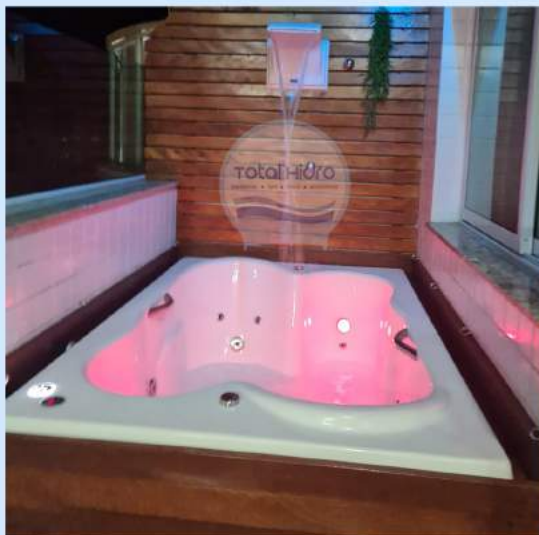

**Banheira Dupla Petropolis
(Fabricação Total Hidro)**

<i>comprimento</i>	<i>largura</i>	<i>altura</i>	<i>acomodação</i>	<i>capacidade</i>
<i>1.80 m</i>	<i>1.20 m</i>	<i>0.50 m</i>	<i>02 lugares</i>	<i>300 l</i>

Configuração Simples:

- 04 Jatos Grandes
- 01 Controlador de Ar (Pressão de Jatos)
- 01 Válvula de Sucção (Alimentação de Motobomba)
- 01 Válvula de Fundo (Ralo)
- 01 Válvula Ladrão Misturador (Entrada de Água)
- 01 Par de Travesseiros
- 01 Par de Alças em Inox
- 01 Motobomba de 1/2 cv Super Potente

Configuração Intermediário:

- 04 Jatos Grandes
- 06 Mini Jatos
- 02 Controladores de Ar (Pressão de Jatos)
- 01 Válvula de Sucção (Alimentação de Motobomba)
- 01 Válvula de Fundo (Ralo)
- 01 Válvula Ladrão Misturador (Entrada de Água)
- 01 Par de Travesseiros
- 01 Par de Alças em Inox
- 01 Motobomba de 1.0 cv Super Potente
- 01 Aquecedor Digital com Sensor de Nível

Configuração Completa:

- 04 Jatos Grandes
- 06 Mini Jatos
- 02 Controladores de Ar (Pressão de Jatos)
- 01 Válvula de Sucção (Alimentação de Motobomba)
- 01 Válvula de Fundo (Ralo)
- 01 Válvula Ladrão Misturador (Entrada de Água)
- 01 Par de Travesseiros
- 01 Par de Alças em Inox
- 01 Motobomba de 1.0 cv Super Potente
- 01 Aquecedor Digital com Sensor de Nível
- 01 Cromoterapia com 2 Pontos em Leds e Cores Rotativas

Itens Opcionais:

- 01 Tampa de Inspeção
- 01 Ozônio