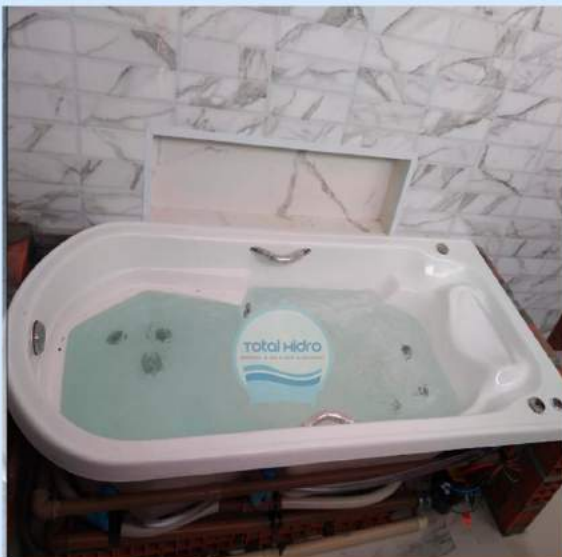

### Itens Opcionais:

- 01 Tampa de Inspeção
- 01 Ozônio

**Banheira Individual Grécia  
(Fabricação Total Hidro)**

<i>comprimento</i>	<i>largura</i>	<i>altura</i>	<i>acomodação</i>	<i>capacidade</i>
<b>1.80 m</b>	<b>0.84 m</b>	<b>0.48 m</b>	<b>01 lugar</b>	<b>180 l</b>