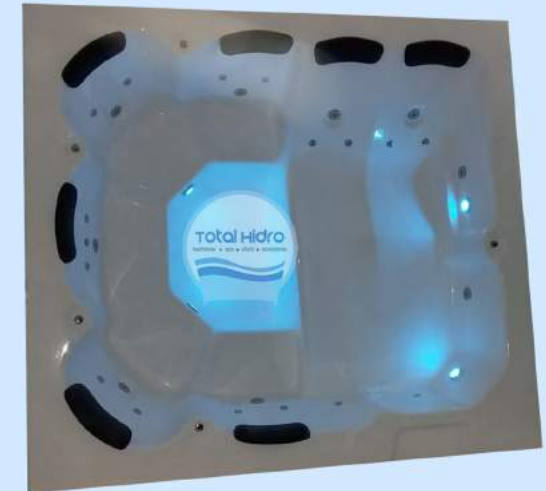

**Banheira SPA Hidro Oasis
(Fabricação Total Hidro)**

<i>comprimento</i>	<i>largura</i>	<i>altura</i>	<i>acomodação</i>	<i>capacidade</i>
<i>2.40 m</i>	<i>2.20 m</i>	<i>0.90 m</i>	<i>07 lugares</i>	<i>1700 l</i>

02 camas (05 assentos)

Configuração Simples:

- 08 Jatos Grandes
- 04 Controladores de Ar
- 01 Válvula de sucção
- 01 Válvula de fundo
- 01 Válvula Ladrão Misturador
- 01 Motobomba 1.0 CV super potente
- 07 Travesseiros Anatômicos
- 01 Aquecedor Digital com sensor de nível 8000W

Configuração Intermediário:

- 08 Jatos Grandes
- 16 Mini Jatos
- 06 Controladores de ar
- 01 Válvula de Fundo
- 01 Válvula Ladrão Misturador
- 02 Válvulas de Sucções
- 01 Aquecedor Digital Com Sensor de Nível 8000W
- 02 Moto Bomba 1.0 CV Super Potente
- 07 Travesseiros Anatômicos
- 01 Cromoterapia de 4 Pontos de led
- 01 Botão Pneumático

Configuração Completa:

- 09 Jatos Grandes
- 17 Mini Jatos
- 07 Controladores de ar
- 01 Válvula de Fundo
- 01 Válvula Ladrão Misturador
- 03 Válvulas de sucção
- 01 Aquecedor Digital com sensor de nível 8000W
- 02 Motobombas 1.0 CV Super Potente
- 01 Cromoterapia de 4 Pontos de Led
- 01 Botão Pneumáticos
- 07 Travesseiros Anatômicos
- 01 Filtro + Motobomba + Acionador
- 01 Ozônio

Configuração Luxo:

- 09 Jatos Grandes
- 17 Mini Jatos
- 07 Controladores de ar
- 01 Válvula de Fundo
- 01 Válvula Ladrão Misturador
- 03 Válvulas de Sucções
- 01 Aquecedor Digital com sensor de nível 8000W
- 02 Motobombas de 1.0 CV Super Potente
- 01 Cromoterapia de 4 pontos
- 02 Botões Pneumáticos
- 07 Travesseiros Anatômicos
- 01 Filtro + Motobomba+ Acionador
- 01 Ozônio
- 01 Cascata
- 01 Air blower
- 01 Tampão Térmico